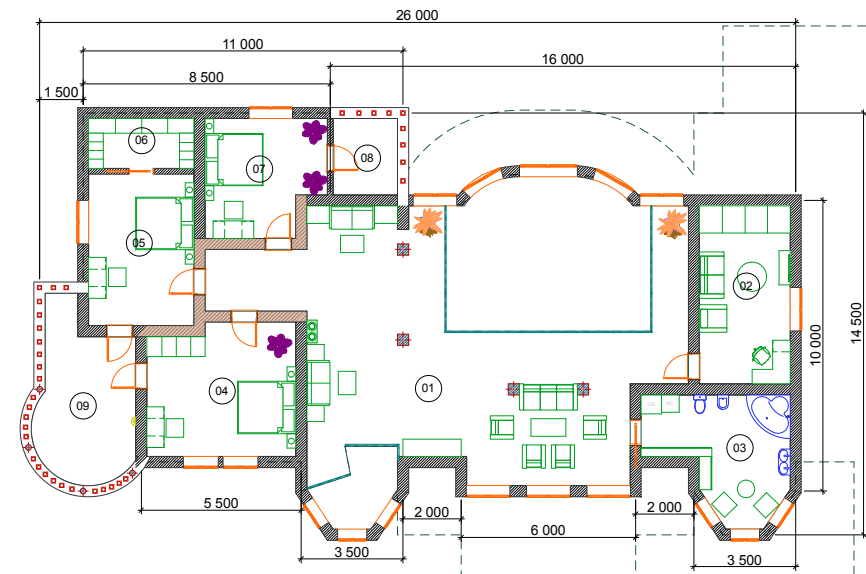

№	Первый этаж	Площадь
01	Холл	20,20
02	Гардеробная	3,43
03	Гардеробная	17,60
04	Гостинная	65,72
05	С/у	3,63
06	Коридор	15,90
07	Кухня-столовая	78,95
08	Топочная	6,34
09	Коридор	6,67
10	Комната отдыха	14,85
11	С/у	2,07
12	Душевая	4,65
13	Сауна	13,79
14	Гараж	36,34
15	Коридор-каминная	34,30
16	Коридор-каминная	11,85
17	Ванная	9,73
18	Спальня	20,39
19	Ванная	5,79
20	Спальня	18,94
21	Топочная	9,81
22	Тренажерная	18,48
23	Крыльцо	28,60
24	Крыльцо	26,38
25	Терраса	82,46
26	Терраса	19,48
27	Терраса	13,74
		<b>590,09 м<sup>2</sup></b>

№	Второй этаж	Площадь
01	Холл	91,20
02	Спальня	19,09
03	Ванная	17,41
04	Спальня	22,67
05	Спальня	18,86
06	Гардеробная	6,19
07	Спальня	15,71
08	Балкон	6,74
09	Балкон	19,37
		<b>217,24 м<sup>2</sup></b>

**Общая площадь -----807,33 м<sup>2</sup>**