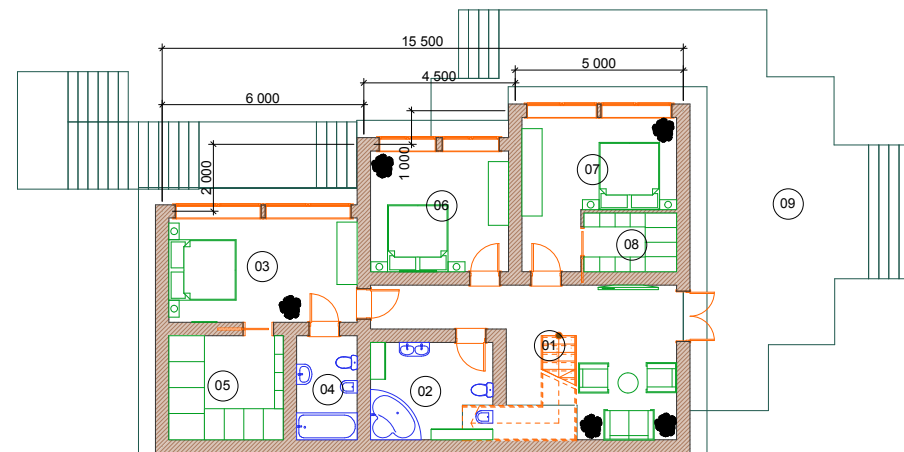

№	Первый этаж	Площадь
01	Гараж	31,36
02	Котельня	8,58
03	Холл	8,58
04	Терраса	68,21
		116,73 м ²

№	-1 этаж	Площадь
01	Холл	9,90
02	С/у	8,58
03	Кухня	28,98
04	Гостиная	29,83
05	Терраса	34,80
06	Ступеньки	20,43
		132,52 м ²

№	- 2 этаж	Площадь
01	Холл	28,57
02	С/у	10,52
03	Спальня	19,14
04	С/у	5,58
05	Гардеробная	10,54
06	Спальня	15,91
07	Спальня	17,22
08	Гардеробная	4,81
09	Терраса	72,52
		184,81 м ²

Общая площадь -----434,06 м²