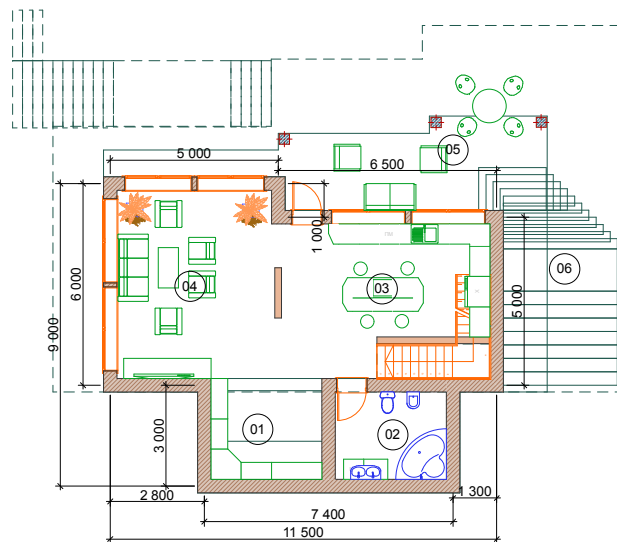

№	Первый этаж	Площадь
01	Гараж	31,36
02	Котельня	8,58
03	Холл	8,58
04	Терраса	68,21
		116,73 м ²

№	-1 этаж	Площадь
01	Холл	9,90
02	С/у	8,58
03	Кухня	28,98
04	Гостиная	29,83
05	Терраса	34,80
06	Ступеньки	20,43
		132,52 м ²

№	- 2 этаж	Площадь
01	Холл	28,57
02	С/у	10,52
03	Спальня	19,14
04	С/у	5,58
05	Гардеробная	10,54
06	Спальня	15,91
07	Спальня	17,22
08	Гардеробная	4,81
09	Терраса	72,52
		184,81 м ²

Общая площадь -----434,06 м²